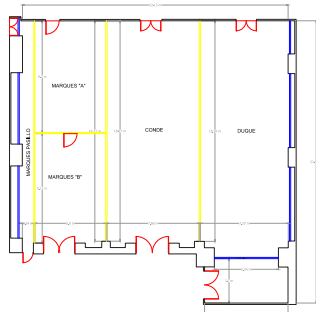

# CAPACITY CHART

EMPERADOR BALLROOM

EMPERATRIZ BALLROOM

PALACIOS BALLROOM

FUENTES BALLROOM

Ballrooms	Measure		Sq ft Area	Rounds	Class-room	Theater	U-Shape	Russian	Cocktail	Cabaret Style
	Long	Width								
Emperador	46.49 74.87	32.97 73.39	7027.73	700	540	900	N/A	N/A	750	464
Emperador I	46.49	32.97	1532.89	72	90	120	44	52	80	48
Emperador II	57.87	23.26	1346.23	96	100	140	50	58	90	64
Emperador III	57.87	25.75	1490.53	96	100	140	50	58	90	64
Emperador IV	75.10	24.25	1820.81	108	110	150	58	66	100	72
Emperador I-II	46.49 57.87	32.97 23.26	2879.11	192	150	320	56	72	160	128
Emperador II-III	57.87	49.02	2836.76	192	200	280	60	70	180	128
Emperador I-III	46.49 57.87	32.97 49.02	4369.65	336	250	550	72	84	300	224
Emperador III-IV	57.87	50.00	2893.72	264	200	350	64	80	200	176
Emperador II-IV	57.87	73.26	4239.95	500	370	600	76	94	550	336
Emperatriz	55.41	85.01	4710.54	408	310	550	76	92	500	272
Emperatriz I	55.41	27.43	1519.88	96	90	130	50	60	100	64
Emperatriz II	55.28	32.19	1779.27	96	110	180	54	60	100	64
Emperatriz III	66.70	25.39	1693.76	120	90	130	50	60	90	80
Emperatriz I-II	55.41	59.61	3303.38	240	215	320	60	80	200	160
Emperatriz II-III	55.28	57.58	3183.10	240	215	320	60	80	200	160
Palacios	60.27	71.69	4320.50	456	340	600	80	90	550	304
Marques	60.27	22.44	1352.51	96	100	120	48	56	100	64
Conde	60.27	25.20	1518.60	96	100	120	48	56	100	64
Duque	60.27	24.05	1449.40	96	100	120	48	56	100	64
Marques-Conde	60.27	47.64	2871.11	216	200	240	58	76	200	144
Conde-Duque	60.27	49.25	2968.00	216	200	240	58	76	200	144
Fuentes	25.59	40.68	1041.09	90	54	140	34	42	80	45
Fuentes I	25.59	21.98	562.53	40	32	72	22	28	30	32
Fuentes II	41.67	18.70	779.21	40	28	76	30	34	35	32
Lounge	28.61	26.31	752.77	40	30	40	20	24	40	32
Sala Paseo	25.03	28.54	714.53	40	20	50	20	24	30	32
Sala Reforma	25.59	16.73	428.19	30	15	35	16	20	30	24