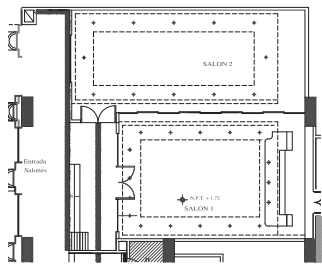

# CAPACITY CHART

EMPERADOR BALLROOM

EMPERATRIZ BALLROOM

PALACIOS BALLROOM

FUENTES BALLROOM

Ballrooms	Measure		Sq ft Area	Rounds	Class-room	Theater	U-Shape	Russian	Cocktail	Cabaret Style
	Long	Width								
Emperador	46.49 74.87	32.97 73.39	7027.73	700	540	900	N/A	N/A	750	464
Emperador I	46.49	32.97	1532.89	72	90	120	44	52	80	48
Emperador II	57.87	23.26	1346.23	96	100	140	50	58	90	64
Emperador III	57.87	25.75	1490.53	96	100	140	50	58	90	64
Emperador IV	75.10	24.25	1820.81	108	110	150	58	66	100	72
Emperador I-II	46.49 57.87	32.97 23.26	2879.11	192	150	320	56	72	160	128
Emperador II-III	57.87	49.02	2836.76	192	200	280	60	70	180	128
Emperador I-III	46.49 57.87	32.97 49.02	4369.65	336	250	550	72	84	300	224
Emperador III-IV	57.87	50.00	2893.72	264	200	350	64	80	200	176
Emperador II-IV	57.87	73.26	4239.95	500	370	600	76	94	550	336
Emperatriz	55.41	85.01	4710.54	408	310	550	76	92	500	272
Emperatriz I	55.41	27.43	1519.88	96	90	130	50	60	100	64
Emperatriz II	55.28	32.19	1779.27	96	110	180	54	60	100	64
Emperatriz III	66.70	25.39	1693.76	120	90	130	50	60	90	80
Emperatriz I-II	55.41	59.61	3303.38	240	215	320	60	80	200	160
Emperatriz II-III	55.28	57.58	3183.10	240	215	320	60	80	200	160
Palacios	60.27	71.69	4320.50	456	340	600	80	90	550	304
Marques	60.27	22.44	1352.51	96	100	120	48	56	100	64
Conde	60.27	25.20	1518.60	96	100	120	48	56	100	64
Duque	60.27	24.05	1449.40	96	100	120	48	56	100	64
Marques-Conde	60.27	47.64	2871.11	216	200	240	58	76	200	144
Conde-Duque	60.27	49.25	2968.00	216	200	240	58	76	200	144
Fuentes	25.59	40.68	1041.09	90	54	140	34	42	80	45
Fuentes I	25.59	21.98	562.53	40	32	72	22	28	30	32
Fuentes II	41.67	18.70	779.21	40	28	76	30	34	35	32
Lounge	28.61	26.31	752.77	40	30	40	20	24	40	32
Sala Paseo	25.03	28.54	714.53	40	20	50	20	24	30	32
Sala Reforma	25.59	16.73	428.19	30	15	35	16	20	30	24