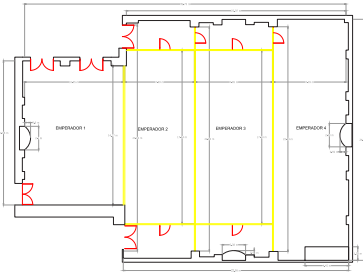

# CAPACITY CHART

EMPERADOR BALLROOM

EMPERATRIZ BALLROOM

PALACIOS BALLROOM

FUENTES BALLROOM

Ballrooms	Measure		Sq ft Area	Rounds	Class-room	Theater	U-Shape	Russian	Cocktail	Cabaret Style
	Long	Width								
Emperador	46.49 74.87	32.97 73.39	7027.73	700	540	900	N/A	N/A	750	464
Emperador I	46.49	32.97	1532.89	72	90	120	44	52	80	48
Emperador II	57.87	23.26	1346.23	96	100	140	50	58	90	64
Emperador III	57.87	25.75	1490.53	96	100	140	50	58	90	64
Emperador IV	75.10	24.25	1820.81	108	110	150	58	66	100	72
Emperador I-II	46.49 57.87	32.97 23.26	2879.11	192	150	320	56	72	160	128
Emperador II-III	57.87	49.02	2836.76	192	200	280	60	70	180	128
Emperador I-III	46.49 57.87	32.97 49.02	4369.65	336	250	550	72	84	300	224
Emperador III-IV	57.87	50.00	2893.72	264	200	350	64	80	200	176
Emperador II-IV	57.87	73.26	4239.95	500	370	600	76	94	550	336
Emperatriz	55.41	85.01	4710.54	408	310	550	76	92	500	272
Emperatriz I	55.41	27.43	1519.88	96	90	130	50	60	100	64
Emperatriz II	55.28	32.19	1779.27	96	110	180	54	60	100	64
Emperatriz III	66.70	25.39	1693.76	120	90	130	50	60	90	80
Emperatriz I-II	55.41	59.61	3303.38	240	215	320	60	80	200	160
Emperatriz II-III	55.28	57.58	3183.10	240	215	320	60	80	200	160
Palacios	60.27	71.69	4320.50	456	340	600	80	90	550	304
Marques	60.27	22.44	1352.51	96	100	120	48	56	100	64
Conde	60.27	25.20	1518.60	96	100	120	48	56	100	64
Duque	60.27	24.05	1449.40	96	100	120	48	56	100	64
Marques-Conde	60.27	47.64	2871.11	216	200	240	58	76	200	144
Conde-Duque	60.27	49.25	2968.00	216	200	240	58	76	200	144
Fuentes	25.59	40.68	1041.09	90	54	140	34	42	80	45
Fuentes I	25.59	21.98	562.53	40	32	72	22	28	30	32
Fuentes II	41.67	18.70	779.21	40	28	76	30	34	35	32
Lounge	28.61	26.31	752.77	40	30	40	20	24	40	32
Sala Paseo	25.03	28.54	714.53	40	20	50	20	24	30	32
Sala Reforma	25.59	16.73	428.19	30	15	35	16	20	30	24