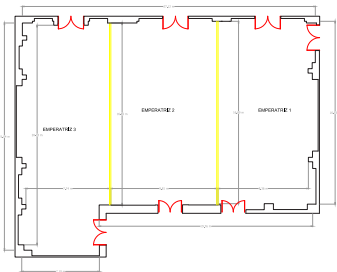

# CAPACITY CHART

EMPERADOR BALLROOM

EMPERATRIZ BALLROOM

PALACIOS BALLROOM

FUENTES BALLROOM

Ballrooms	Measure		Sq ft Area	Rounds	Class-room	Theater	U-Shape	Russian	Cocktail	Cabaret Style
	Long	Width								
Emperador	46.49 74.87	32.97 73.39	7027.73	700	540	900	N/A	N/A	750	464
Emperador I	46.49	32.97	1532.89	72	90	120	44	52	80	48
Emperador II	57.87	23.26	1346.23	96	100	140	50	58	90	64
Emperador III	57.87	25.75	1490.53	96	100	140	50	58	90	64
Emperador IV	75.10	24.25	1820.81	108	110	150	58	66	100	72
Emperador I-II	46.49 57.87	32.97 23.26	2879.11	192	150	320	56	72	160	128
Emperador II-III	57.87	49.02	2836.76	192	200	280	60	70	180	128
Emperador I-III	46.49 57.87	32.97 49.02	4369.65	336	250	550	72	84	300	224
Emperador III-IV	57.87	50.00	2893.72	264	200	350	64	80	200	176
Emperador II-IV	57.87	73.26	4239.95	500	370	600	76	94	550	336
Emperatriz	55.41	85.01	4710.54	408	310	550	76	92	500	272
Emperatriz I	55.41	27.43	1519.88	96	90	130	50	60	100	64
Emperatriz II	55.28	32.19	1779.27	96	110	180	54	60	100	64
Emperatriz III	66.70	25.39	1693.76	120	90	130	50	60	90	80
Emperatriz I-II	55.41	59.61	3303.38	240	215	320	60	80	200	160
Emperatriz II-III	55.28	57.58	3183.10	240	215	320	60	80	200	160
Palacios	60.27	71.69	4320.50	456	340	600	80	90	550	304
Marques	60.27	22.44	1352.51	96	100	120	48	56	100	64
Conde	60.27	25.20	1518.60	96	100	120	48	56	100	64
Duque	60.27	24.05	1449.40	96	100	120	48	56	100	64
Marques-Conde	60.27	47.64	2871.11	216	200	240	58	76	200	144
Conde-Duque	60.27	49.25	2968.00	216	200	240	58	76	200	144
Fuentes	25.59	40.68	1041.09	90	54	140	34	42	80	45
Fuentes I	25.59	21.98	562.53	40	32	72	22	28	30	32
Fuentes II	41.67	18.70	779.21	40	28	76	30	34	35	32
Lounge	28.61	26.31	752.77	40	30	40	20	24	40	32
Sala Paseo	25.03	28.54	714.53	40	20	50	20	24	30	32
Sala Reforma	25.59	16.73	428.19	30	15	35	16	20	30	24